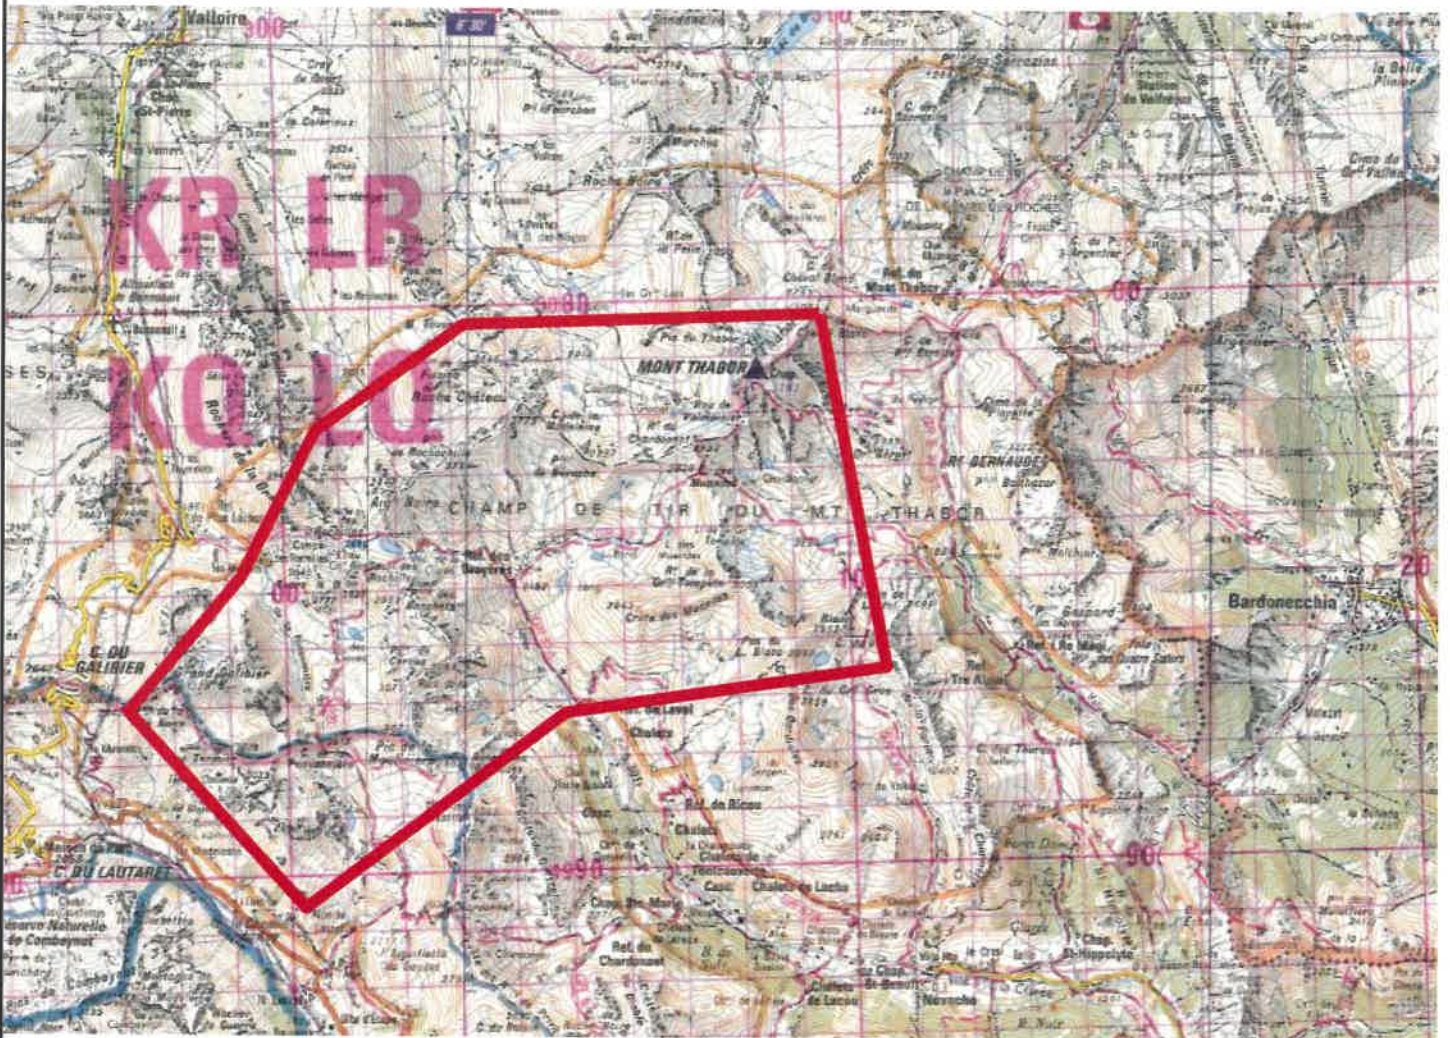

AVIS A LA POPULATION
DES TIRS D'ARTILLERIE ET D'INFANTRIE
AURONT LIEU DU 15 AU 26 NOVEMBRE 2024
DANS LE GRAND CHAMP DE TIR DES ALPES

"ROCHILLES MONT-THABOR"

Limites de la zone interdite :

Pointe de la Tête Noire, Mont Touvet, Le Cheval Blanc, Pic du Lac Blanc, Roche Robert.

Limites de Zone interdite 

Pour tout renseignement complémentaire, téléphoner au :

06.73.90.50.33 / 06.75.41.62.82 SECOURS

Les demandes d'indemnités réclamées par la personne dont les biens auraient subi des dommages devront être déposées, aussitôt que possible dans la mairie de la commune concernée.

En cas de découverte d'un projectile non éclaté

- NE PAS TOUCHER

- LE BALISER (pierres, branchage, etc....)

- EN AVISER LA GENDARMERIE LA PLUS PROCHE